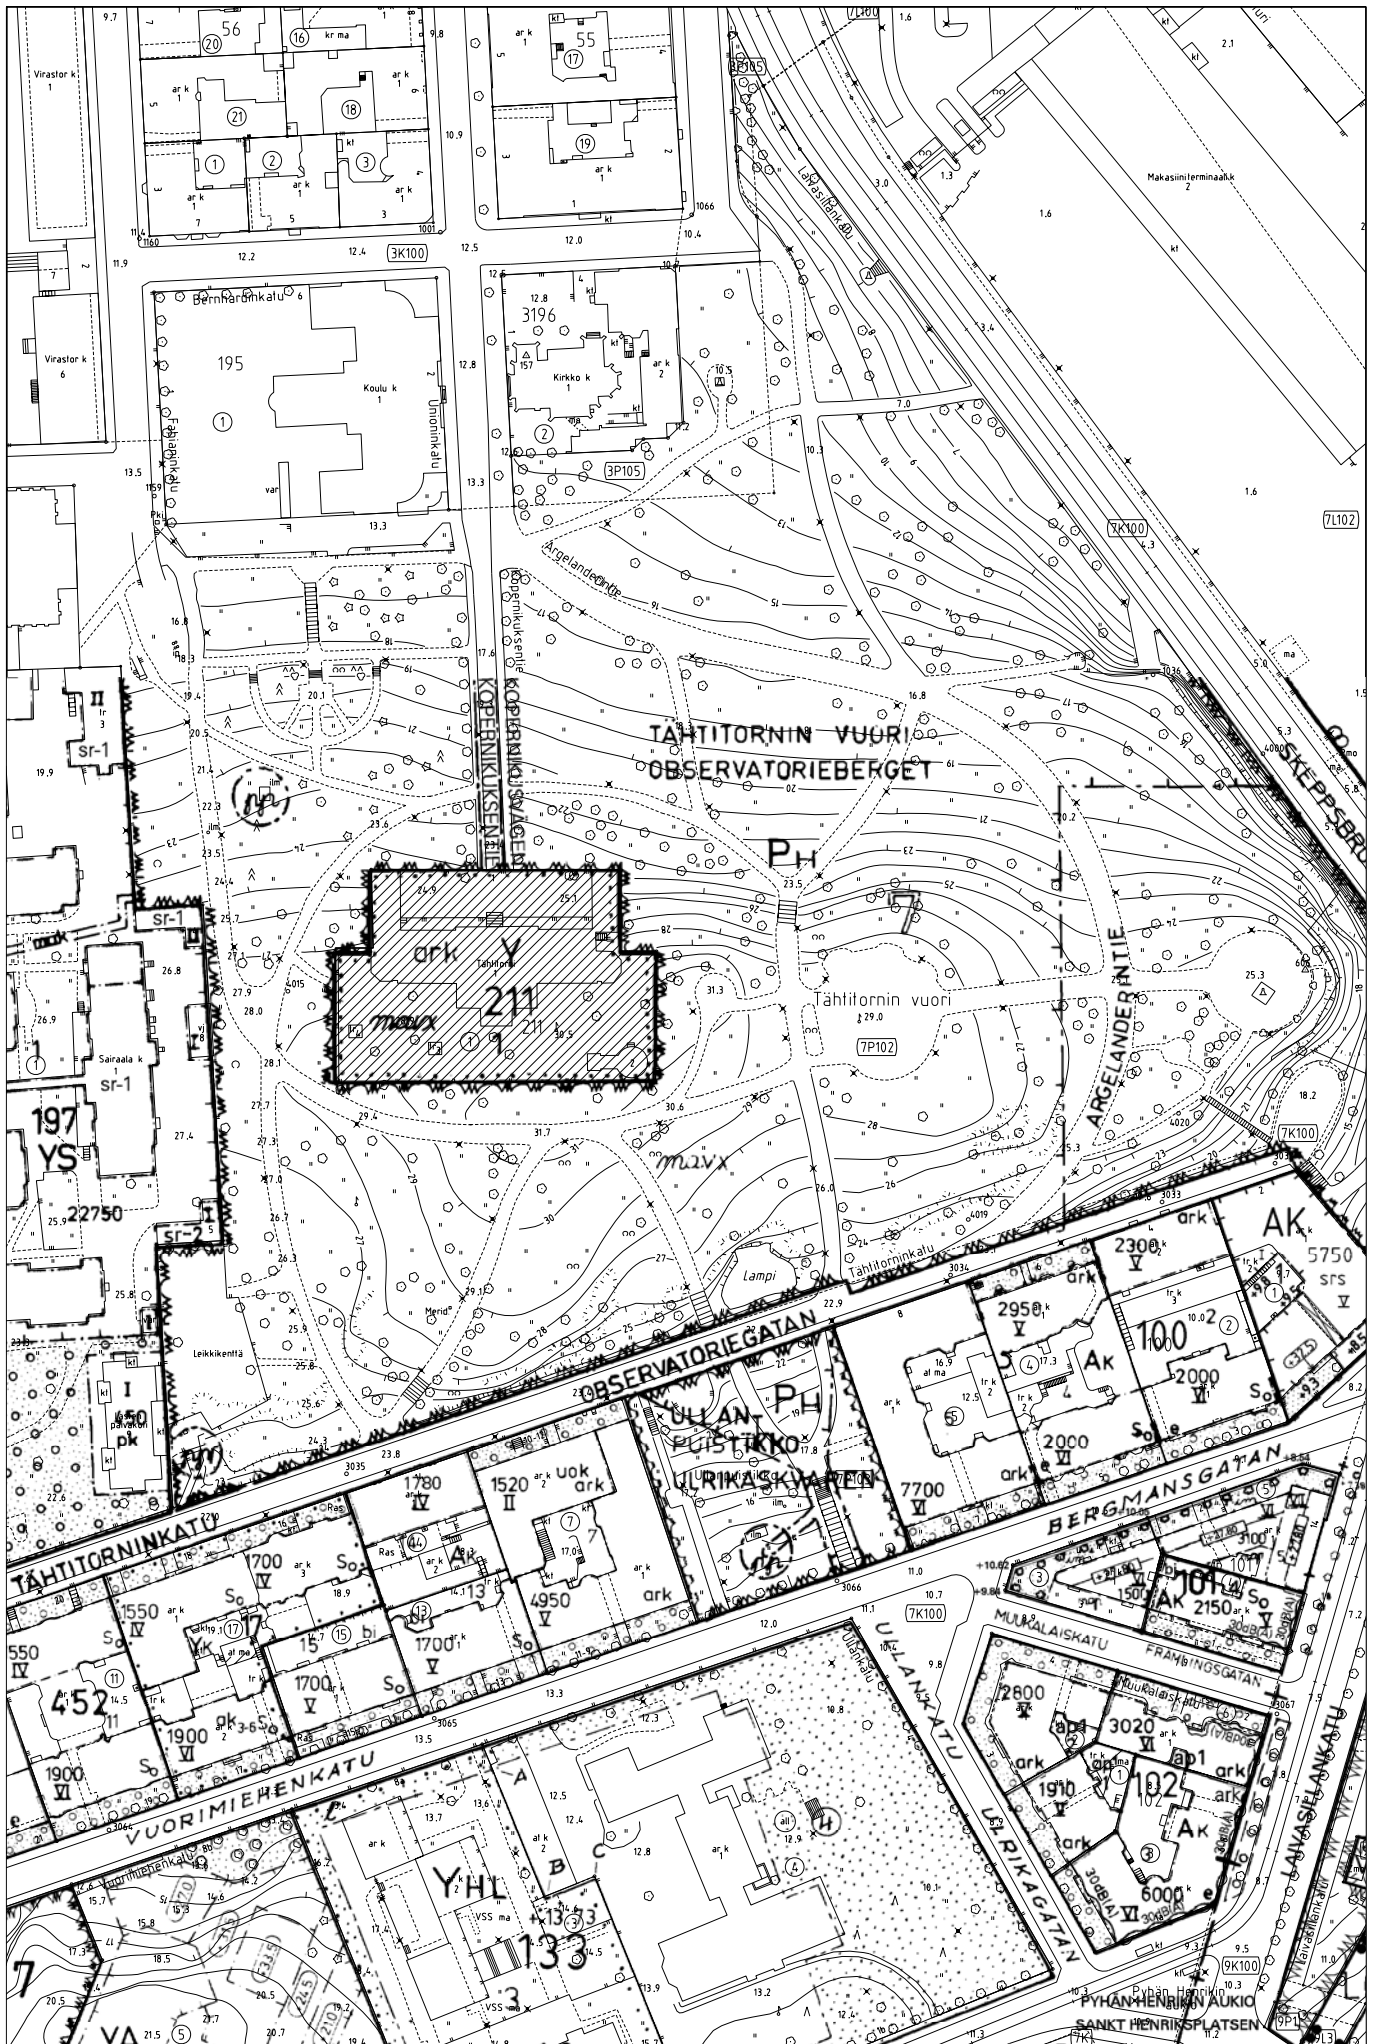

Helsingin kauppar korkeakoulu - Chydenia (mittakaava 1:2000)

Kasvitieteellinen puutarha - Mittakaava 1:2000

Tähdtieteellinen observatorio - Mittakaava 1:2000